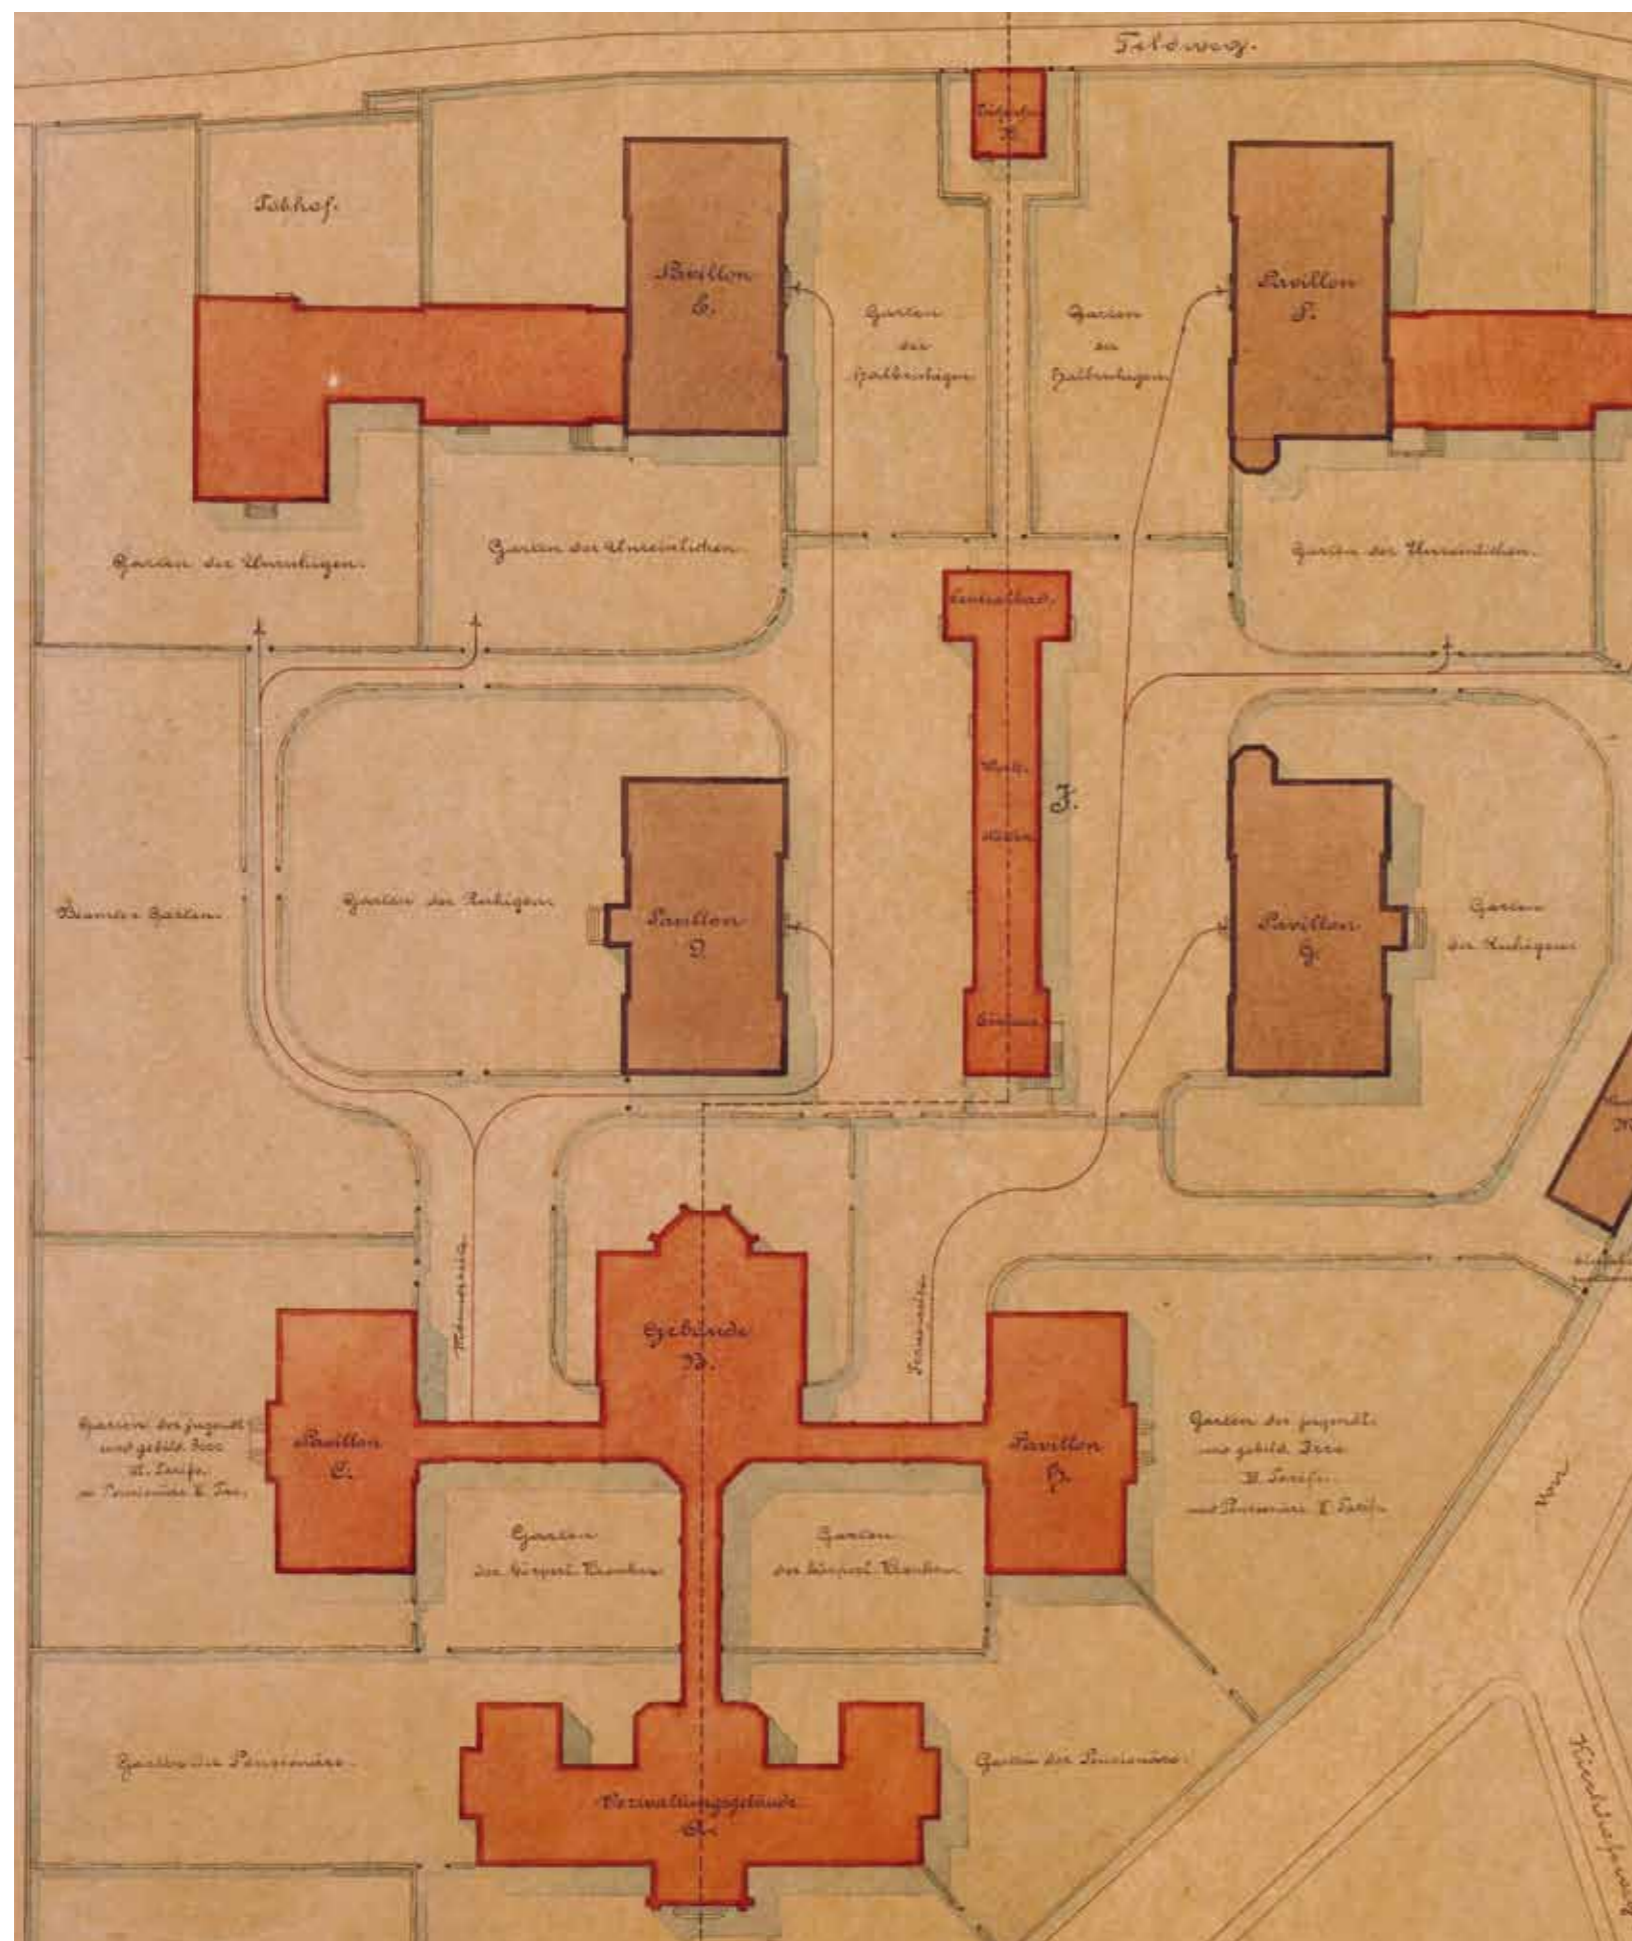

Soignons nos malades !

La « Irren-Anstalt » d'Ettelbruck, 1885

Avec son projet CARTE BLANCHE, l'hebdomadaire woxx met ses pages centrales à disposition des instituts culturels luxembourgeois. Pendant six éditions, ils peuvent disposer librement de cet espace pour offrir un aperçu de leurs collections.

LES ARCHIVES NATIONALES DE LUXEMBOURG 5/6

Extrait de : ANLux, BP-55A-0051, Agrandissement de l'hospice central d'Ettelbruck - Plan de situation, 1885

ANLux, BP-55A-0047, Agrandissement de l'hospice central d'Ettelbruck - Perspective à vol d'oiseau, 1885